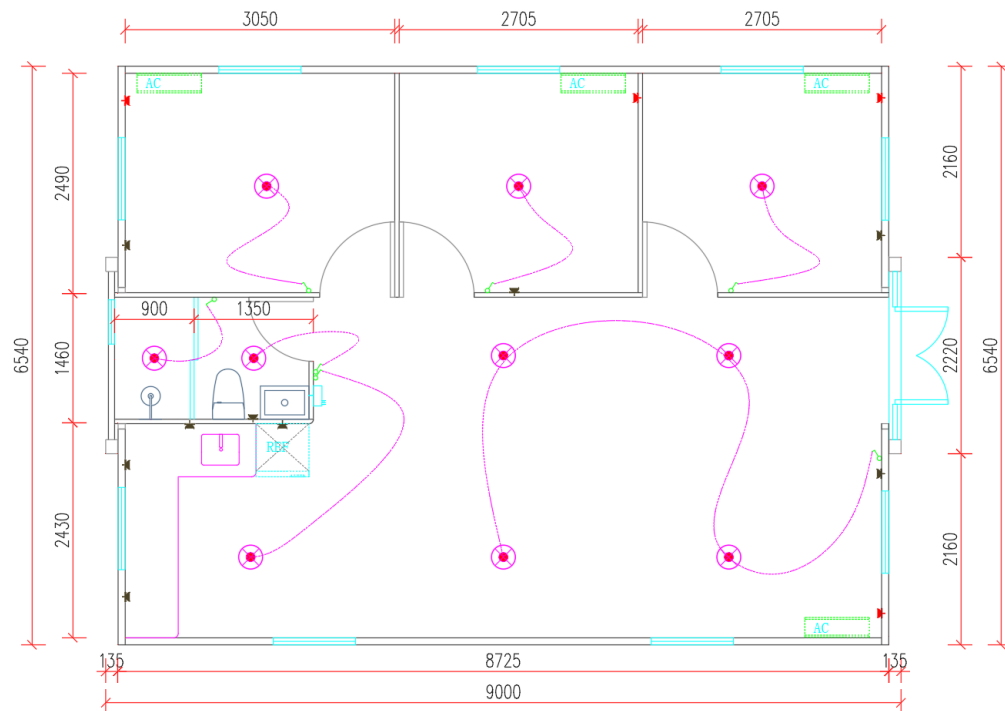

Toit à pignon

75 mm

Panneau sandwich isolé en polyuréthane (PU)

Modulo 10

Dimensions extérieures :

- MM : L3000 × l 6540 × H2530 mm, couvrant une surface de 19,62 m²

Modulo 20

Dimensions extérieures :

- MM : L5900 × l 6540 × H2530 mm, couvrant une surface de 38,5 m²

Modulo 30

Dimensions extérieures :

- MM : L9000 × l 6540 × H2530 mm, surface au sol de 58,86 m²

Modulo 40

Dimensions extérieures :

- MM : L11800 × l 6540 × H2530 mm, couvrant une surface de 77 m²