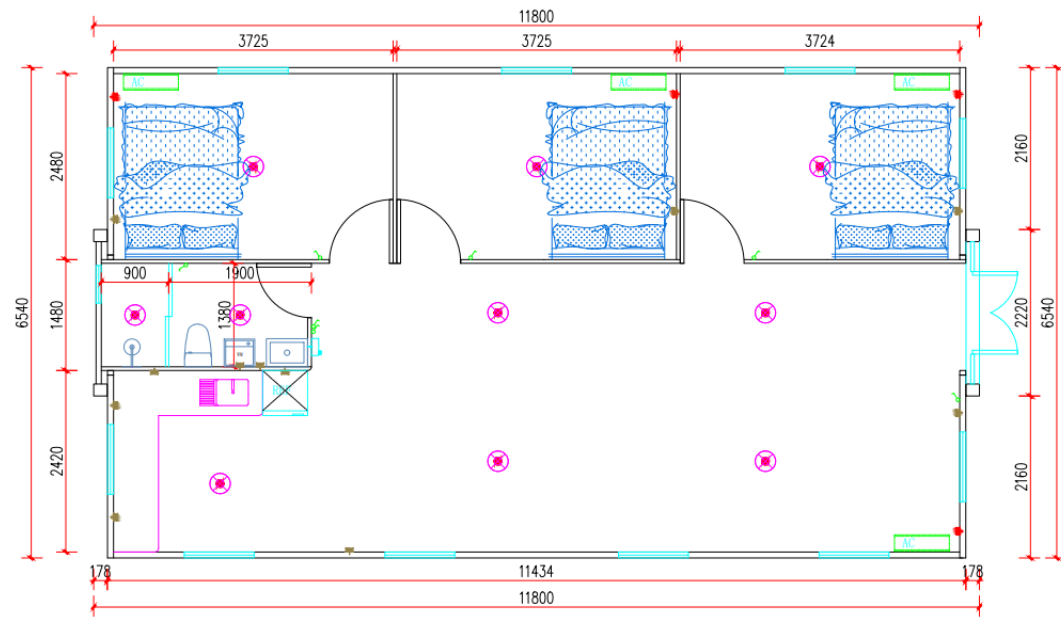

Toit à pignon

75 mm

Panneau sandwich isolé en polyuréthane (PU)

Modulo 10

Dimensions extérieures :

- MM : L3000 × l 6540 × H2530 mm, couvrant une surface de 19,62 m²

Modulo 20

Dimensions extérieures :

- MM : L5900 × l 6540 × H2530 mm, couvrant une surface de 38,5 m²

Modulo 30

Dimensions extérieures :

- MM : L9000 × l 6540 × H2530 mm, surface au sol de 58,86 m²

Modulo 40

Dimensions extérieures :

- MM : L11800 × l 6540 × H2530 mm, couvrant une surface de 77 m²