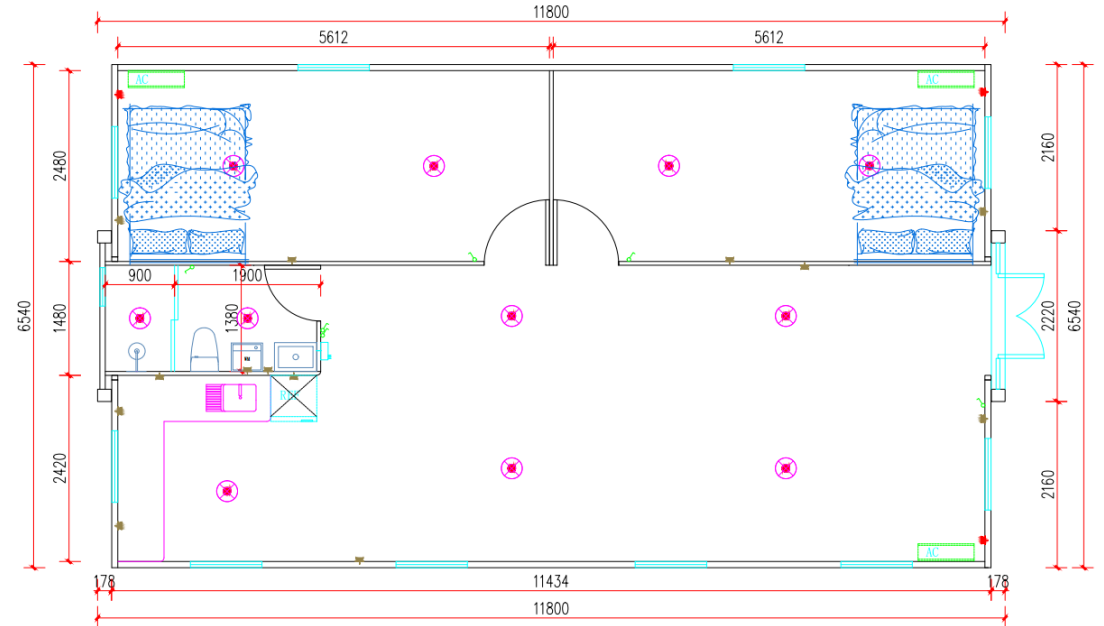

Toit à pignon

75 mm

Panneau sandwich isolé en polyuréthane (PU)

Modulo 10

Dimensions extérieures :

- MM : L3000 × l 6540 × H2530 mm, couvrant une surface de 19,62 m²

Modulo 20

Dimensions extérieures :

- MM : L5900 × l 6540 × H2530 mm, couvrant une surface de 38,5 m²

Modulo 30

Dimensions extérieures :

- MM : L9000 × l 6540 × H2530 mm, surface au sol de 58,86 m²

Modulo 40

Dimensions extérieures :

- MM : L11800 × l 6540 × H2530 mm, couvrant une surface de 77 m²