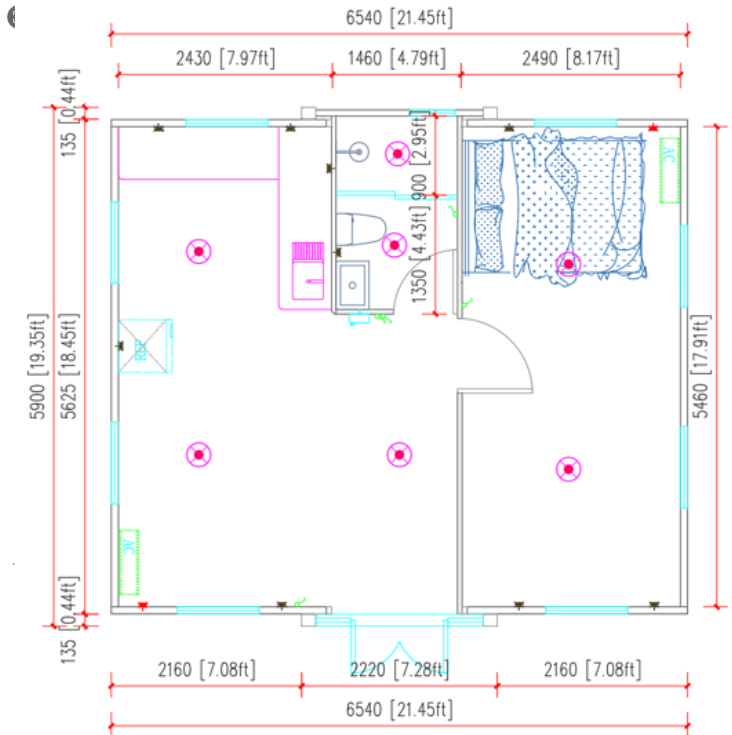

Toit à pignon

75 mm

Panneau sandwich isolé en polyuréthane (PU)

Modulo 10

Dimensions extérieures :

- MM : L3000 × l 6540 × H2530 mm, couvrant une surface de 19,62 m²

Modulo 20

Dimensions extérieures :

- MM : L5900 × l 6540 × H2530 mm, couvrant une surface de 38,5 m²

Modulo 30

Dimensions extérieures :

- MM : L9000 × l 6540 × H2530 mm, surface au sol de 58,86 m²

Modulo 40

Dimensions extérieures :

- MM : L11800 × l 6540 × H2530 mm, couvrant une surface de 77 m²