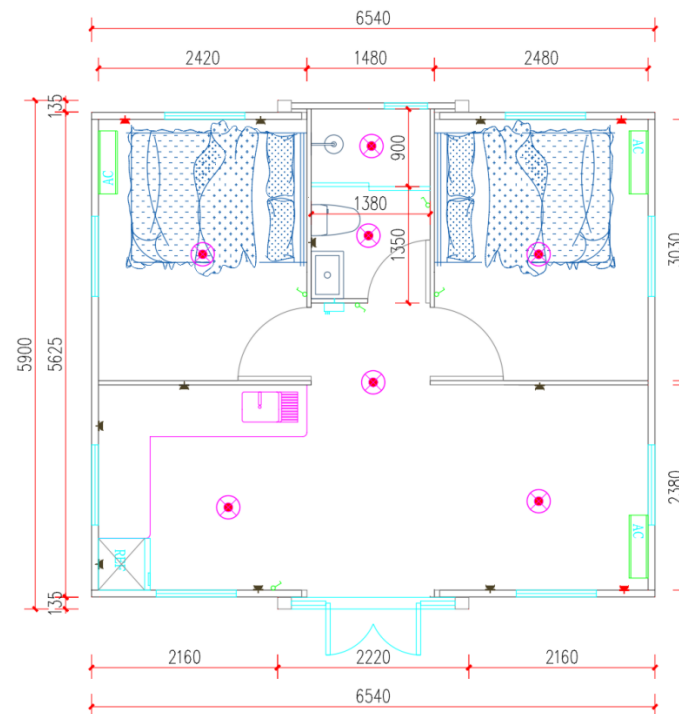

Toit à pignon

75 mm

Panneau sandwich isolé en polyuréthane (PU)

Modulo 10

Dimensions extérieures :

- MM : L3000 × l 6540 × H2530 mm, couvrant une surface de 19,62 m²

Modulo 20

Dimensions extérieures :

- MM : L5900 × l 6540 × H2530 mm, couvrant une surface de 38,5 m²

Modulo 30

Dimensions extérieures :

- MM : L9000 × l 6540 × H2530 mm, surface au sol de 58,86 m²

Modulo 40

Dimensions extérieures :

- MM : L11800 × l 6540 × H2530 mm, couvrant une surface de 77 m²