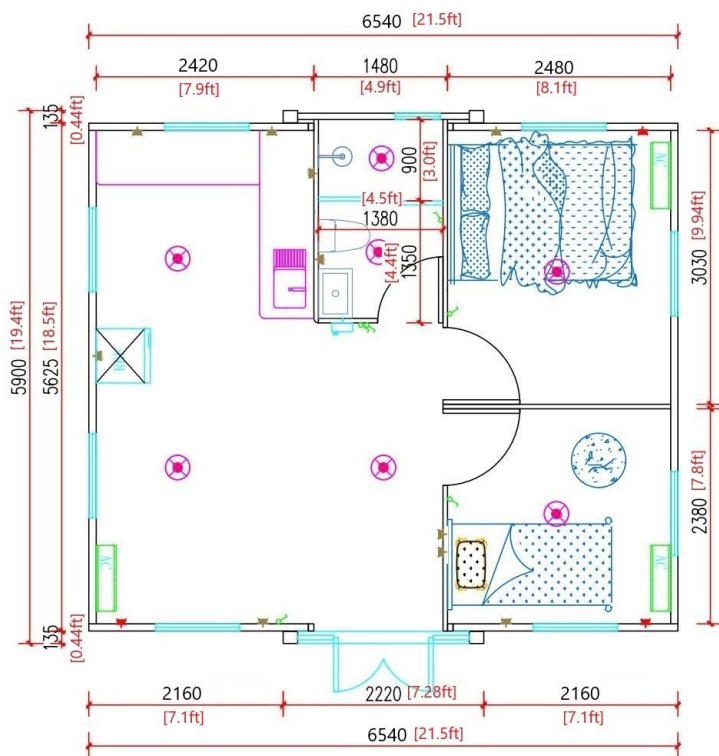

Toit à pignon

75 mm

Panneau sandwich isolé en polyuréthane (PU)

Modulo 10

Dimensions extérieures :

- MM : L3000 × l 6540 × H2530 mm, couvrant une surface de 19,62 m²

Modulo 20

Dimensions extérieures :

- MM : L5900 × l 6540 × H2530 mm, couvrant une surface de 38,5 m²

Modulo 30

Dimensions extérieures :

- MM : L9000 × l 6540 × H2530 mm, surface au sol de 58,86 m²

Modulo 40

Dimensions extérieures :

- MM : L11800 × l 6540 × H2530 mm, couvrant une surface de 77 m²

Salle de bain – baignoire sur mesure

Frais supplémentaires : 400 euros

Cuisine

De Série

- Forme en L standard

- Plan de travail en plaque cristal nano-céramique

- Meuble mural

- Meuble en forme de U