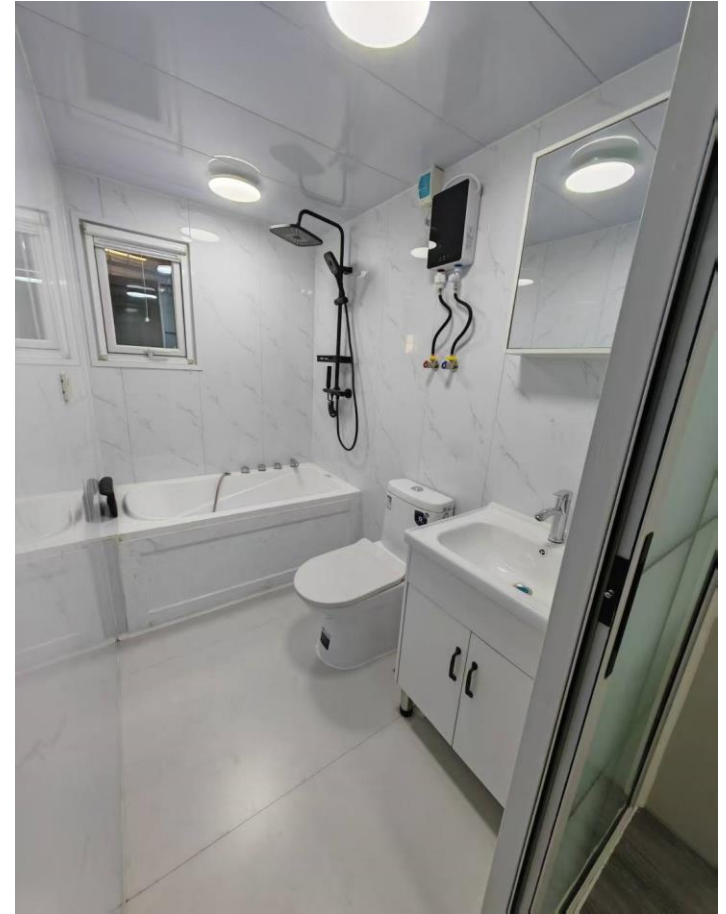

Apparence standard

De Série

Panneaux métalliques sculptés sur mesure

Frais supplémentaires : 1500 euros

Panneaux métalliques sculptés sur mesure

Frais supplémentaires : 1500 euros

Salle de bain – Modulo 20/30

De Série

Salle de bain – Modulo 40

De Série

Porte des toilettes

De Série

Salle de bain – Panneau UV

De Série

- Panneaux muraux intégrés sur mesure

Salle de bain – baignoire sur mesure

Frais supplémentaires : 400 euros

Cuisine

De Série

- Forme en L standard

- Plan de travail en plaque cristal nano-céramique

- Meuble mural

- Meuble en forme de U