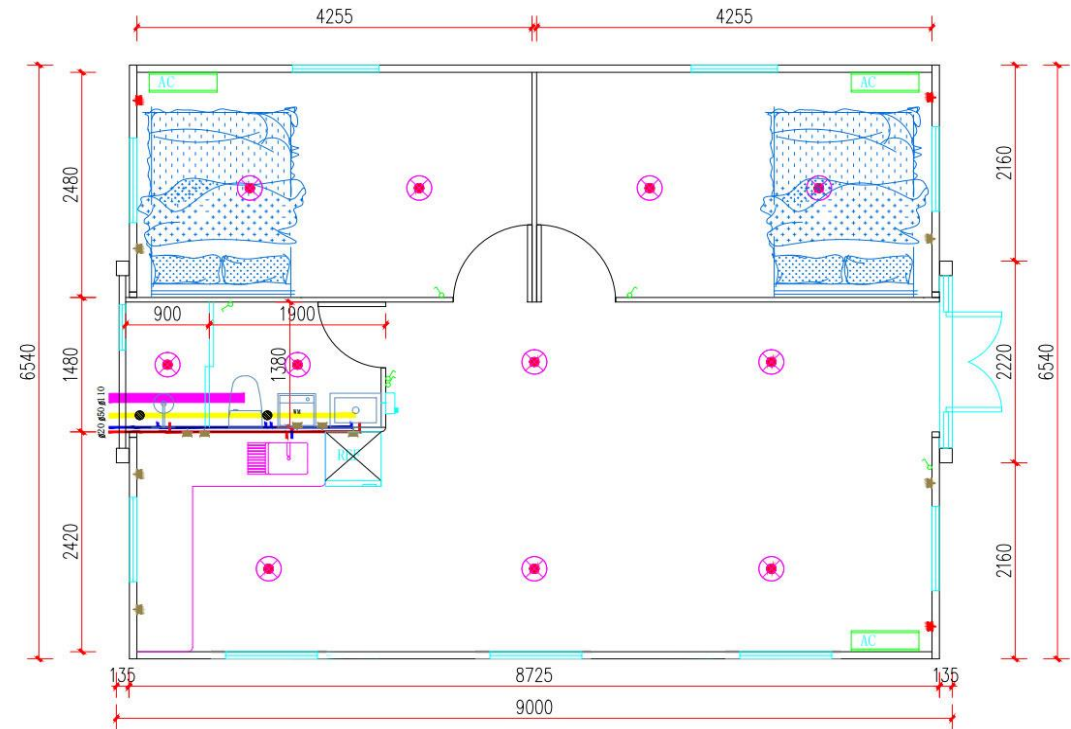

Toit à pignon

75 mm

Panneau sandwich isolé en polyuréthane (PU)

Modulo 10

Dimensions extérieures :

- MM : L3000 × l 6540 × H2530 mm, couvrant une surface de 19,62 m²

Modulo 20

Dimensions extérieures :

- MM : L5900 × l 6540 × H2530 mm, couvrant une surface de 38,5 m²

Modulo 30

Dimensions extérieures :

- MM : L9000 × l 6540 × H2530 mm, surface au sol de 58,86 m²

Modulo 40

Dimensions extérieures :

- MM : L11800 × l 6540 × H2530 mm, couvrant une surface de 77 m²