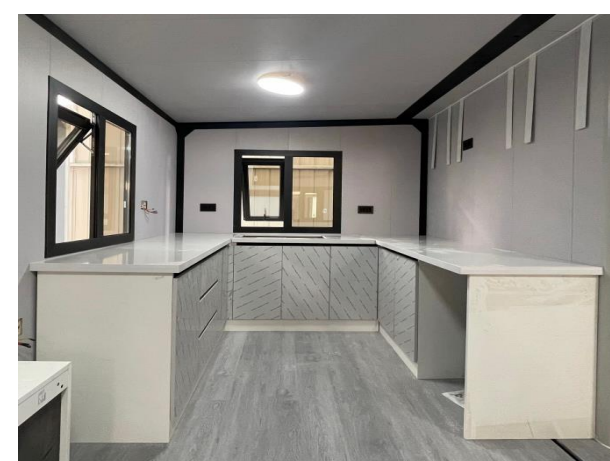

Salle de bain – baignoire sur mesure

Frais supplémentaires : 400 euros

Cuisine

De Série

- Forme en L standard

- Plan de travail en plaque cristal nano-céramique

- Meuble mural

- Meuble en forme de U