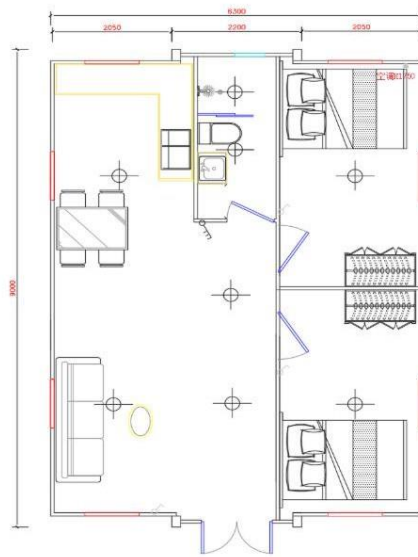

MODU-23

MODU-24

Disposition de la maison

Disposition de la maison en fonction de sa superficie :

Modulo 20 (37 m²)

Modulo 30 (57 m²)

Modulo 40 (74 m²)

Modulo 20

Modulo 20/1 Chambre

Modulo 20/2 Chambres

Modulo 20/3 Chambres

Disposition de la maison

Modulo 30/1 Chambre

Modulo 30/2 Chambres

Modulo 30/3 Chambres

Modulo 40/2 chambres et 2 salles de bain

Modulo 40/3 chambres et 2 salles de bain

Rendu 3D

Modulo 20, 1 Chambre

Modulo 40, 3 Chambres

Modulo 20, 2 Chambres

Modulo 20, 3 Chambres

Modulo 40, 4 Chambres

Panneau mural