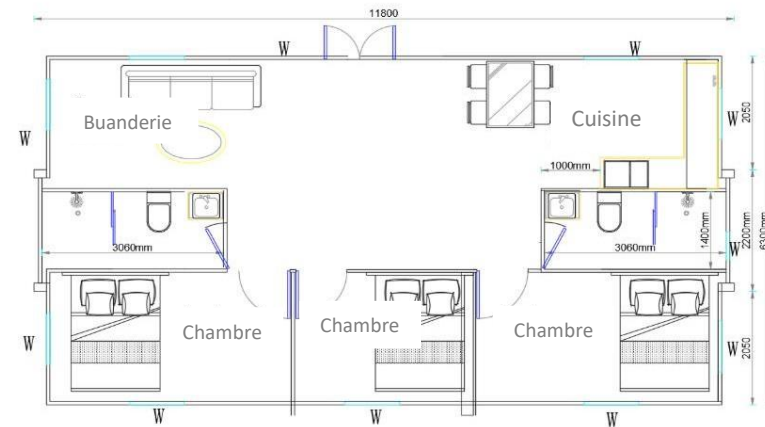

MODU-23

MODU-24

Disposition de la maison

Disposition de la maison en fonction de sa superficie :

Modulo 20 (37 m²)

Modulo 30 (57 m²)

Modulo 40 (74 m²)

Modulo 20

Modulo 20/1 Chambre

Modulo 20/2 Chambres

Modulo 20/3 Chambres

Disposition de la maison

Modulo 30/1 Chambre

Modulo 30/2 Chambres

Modulo 30/3 Chambres

Modulo 40/2 chambres et 2 salles de bain

Modulo 40/3 chambres et 2 salles de bain

Rendu 3D

Modulo 20, 1 Chambre

Modulo 40, 3 Chambres

Modulo 20, 2 Chambres

Modulo 20, 3 Chambres

Modulo 40, 4 Chambres

Panneau mural