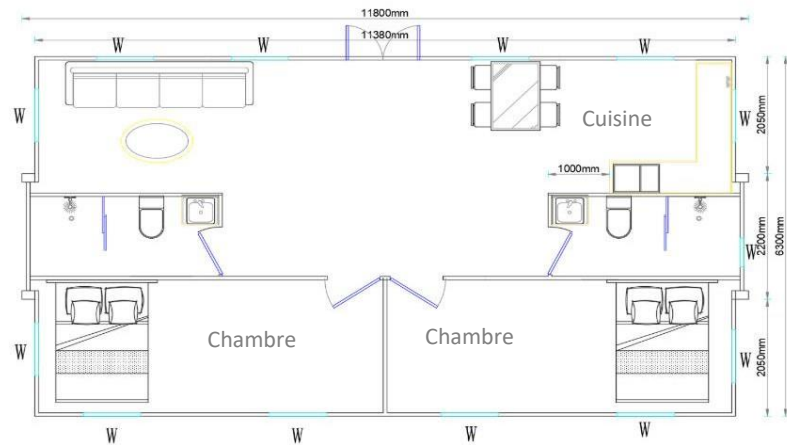

MODU-23

MODU-24

Disposition de la maison

Disposition de la maison en fonction de sa superficie :

Modulo 20 (37 m²)

Modulo 30 (57 m²)

Modulo 40 (74 m²)

Modulo 20

Modulo 20/1 Chambre

Modulo 20/2 Chambres

Modulo 20/3 Chambres

Disposition de la maison

Modulo 30/1 Chambre

Modulo 30/2 Chambres

Modulo 30/3 Chambres

Modulo 40/2 chambres et 2 salles de bain

Modulo 40/3 chambres et 2 salles de bain

Rendu 3D

Modulo 20, 1 Chambre

Modulo 40, 3 Chambres

Modulo 20, 2 Chambres

Modulo 20, 3 Chambres

Modulo 40, 4 Chambres

Panneau mural