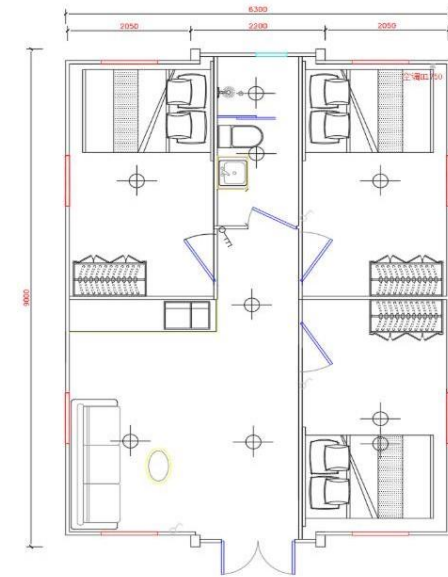

MODU-23

MODU-24

Disposition de la maison

Disposition de la maison en fonction de sa superficie :

Modulo 20 (37 m²)

Modulo 30 (57 m²)

Modulo 40 (74 m²)

Modulo 20

Modulo 20/1 Chambre

Modulo 20/2 Chambres

Modulo 20/3 Chambres

Disposition de la maison

Modulo 30/1 Chambre

Modulo 30/2 Chambres

Modulo 30/3 Chambres

Modulo 40/2 chambres et 2 salles de bain

Modulo 40/3 chambres et 2 salles de bain

Rendu 3D

Modulo 20, 1 Chambre

Modulo 40, 3 Chambres

Modulo 20, 2 Chambres

Modulo 20, 3 Chambres

Modulo 40, 4 Chambres

Panneau mural