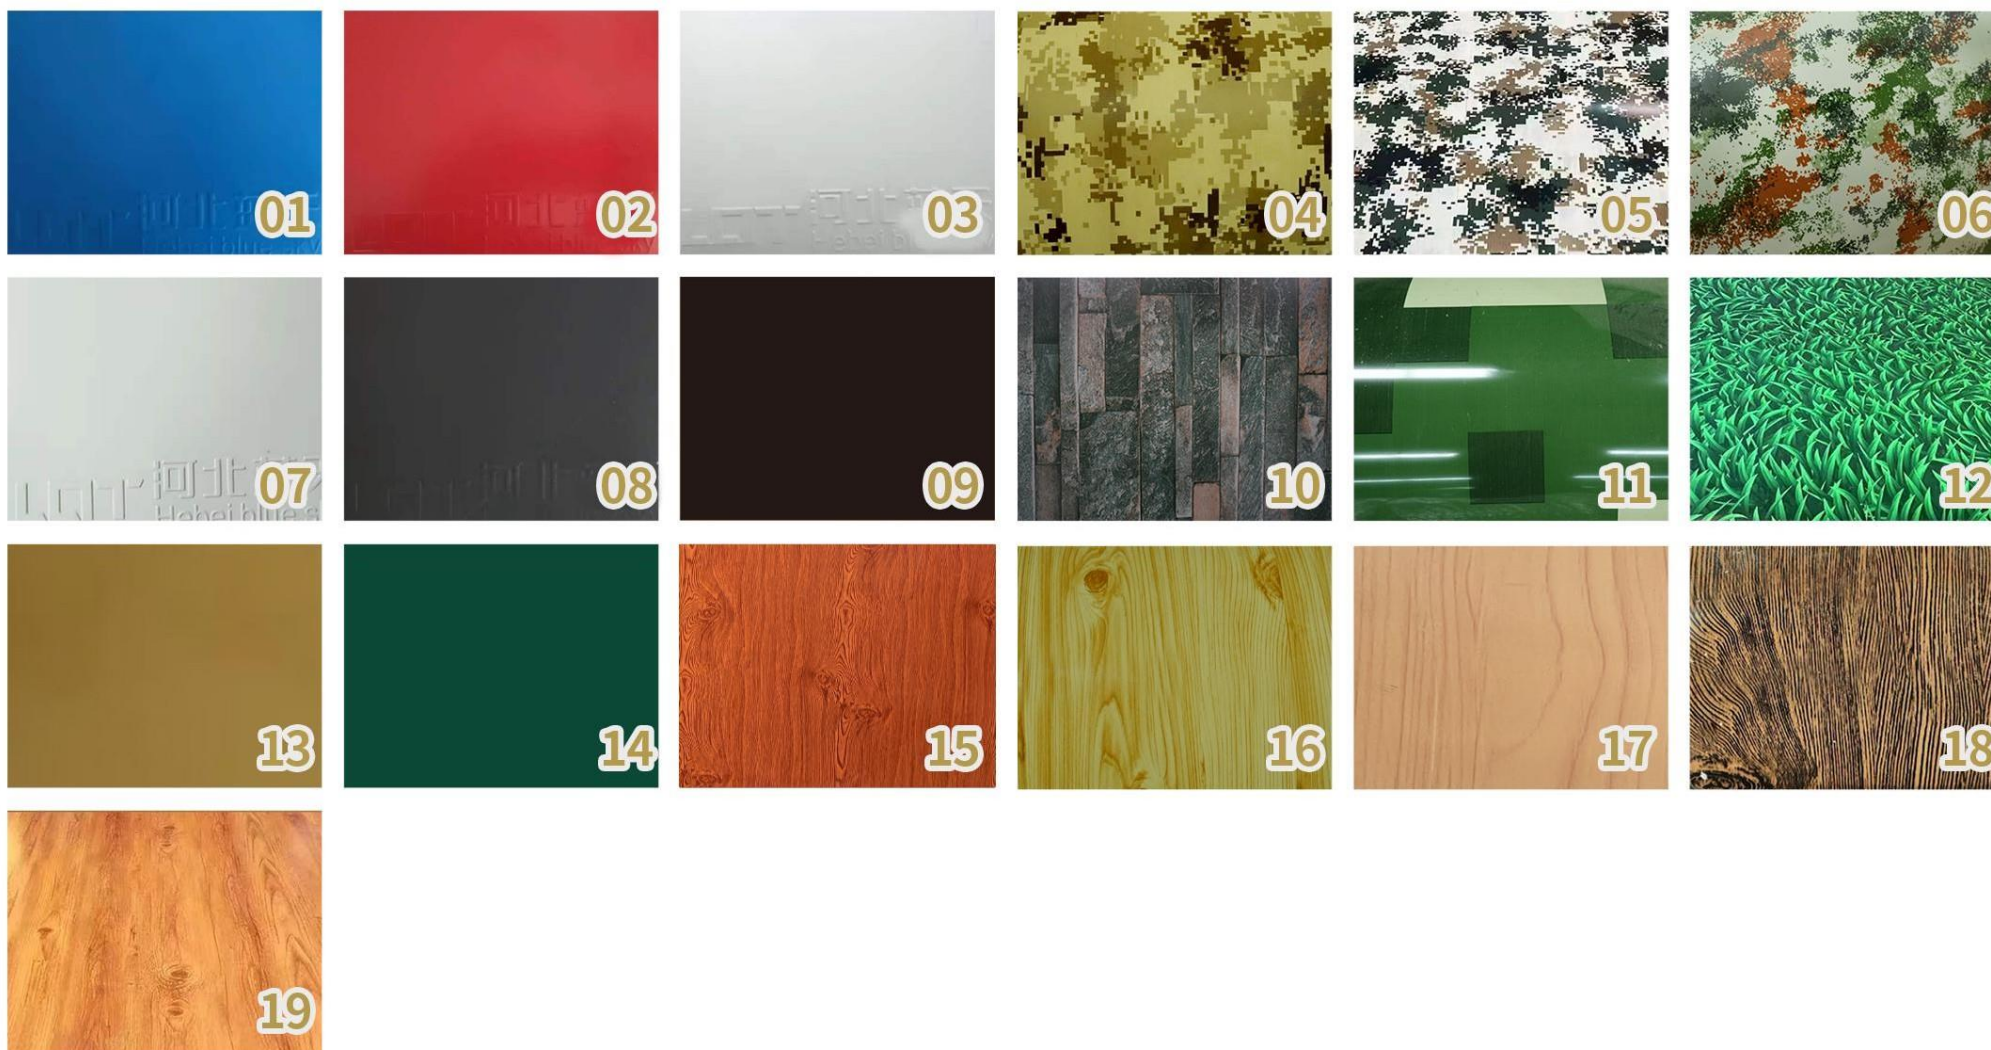

Panneau sandwich en polystyrène expansé (EPS)

Panneau sandwich isolé en polyuréthane (PU)

Panneau sandwich isolé en laine de roche

Acier coloré

Panneau métallique sculpté

Couleur de la structure

Noir

Blanc