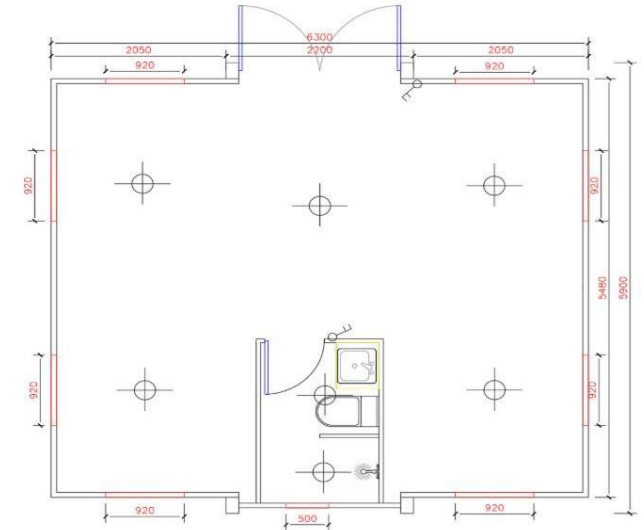

MODU-23

MODU-24

Disposition de la maison

Disposition de la maison en fonction de sa superficie :

Modulo 20 (37 m²)

Modulo 30 (57 m²)

Modulo 40 (74 m²)

Modulo 20

Modulo 20/1 Chambre

Modulo 20/2 Chambres

Modulo 20/3 Chambres

Disposition de la maison

Modulo 30/1 Chambre

Modulo 30/2 Chambres

Modulo 30/3 Chambres

Modulo 40/2 chambres et 2 salles de bain