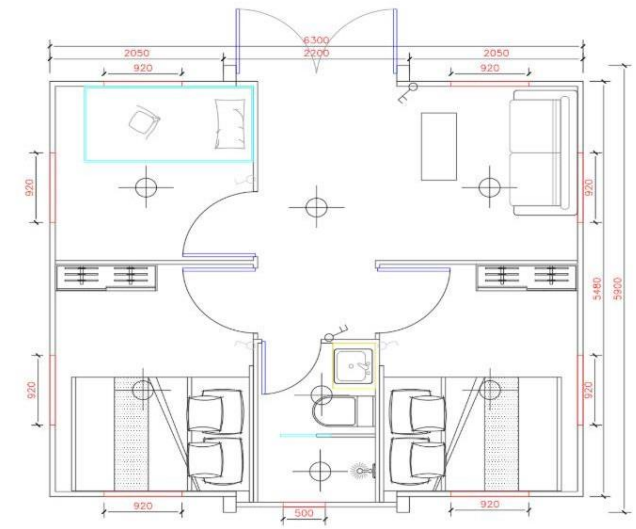

MODU-23

MODU-24

Disposition de la maison

Disposition de la maison en fonction de sa superficie :

Modulo 20 (37 m²)

Modulo 30 (57 m²)

Modulo 40 (74 m²)

Modulo 20

Modulo 20/1 Chambre

Modulo 20/2 Chambres

Modulo 20/3 Chambres

Disposition de la maison

Modulo 30/1 Chambre

Modulo 30/2 Chambres

Modulo 30/3 Chambres

Modulo 40/2 chambres et 2 salles de bain