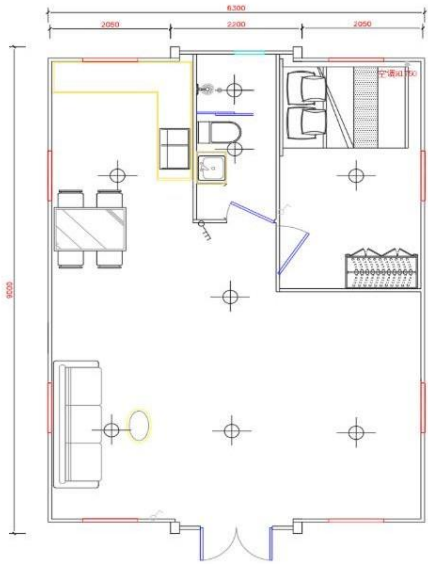

MODU-23

MODU-24

Disposition de la maison

Disposition de la maison en fonction de sa superficie :

Modulo 20 (37 m²)

Modulo 30 (57 m²)

Modulo 40 (74 m²)

Modulo 20

Modulo 20/1 Chambre

Modulo 20/2 Chambres

Modulo 20/3 Chambres

Disposition de la maison

Modulo 30/1 Chambre

Modulo 30/2 Chambres

Modulo 30/3 Chambres

Modulo 40/2 chambres et 2 salles de bain

Modulo 40/3 chambres et 2 salles de bain

Rendu 3D

Modulo 20, 1 Chambre

Modulo 40, 3 Chambres

Modulo 20, 2 Chambres

Modulo 20, 3 Chambres

Modulo 40, 4 Chambres

Panneau mural